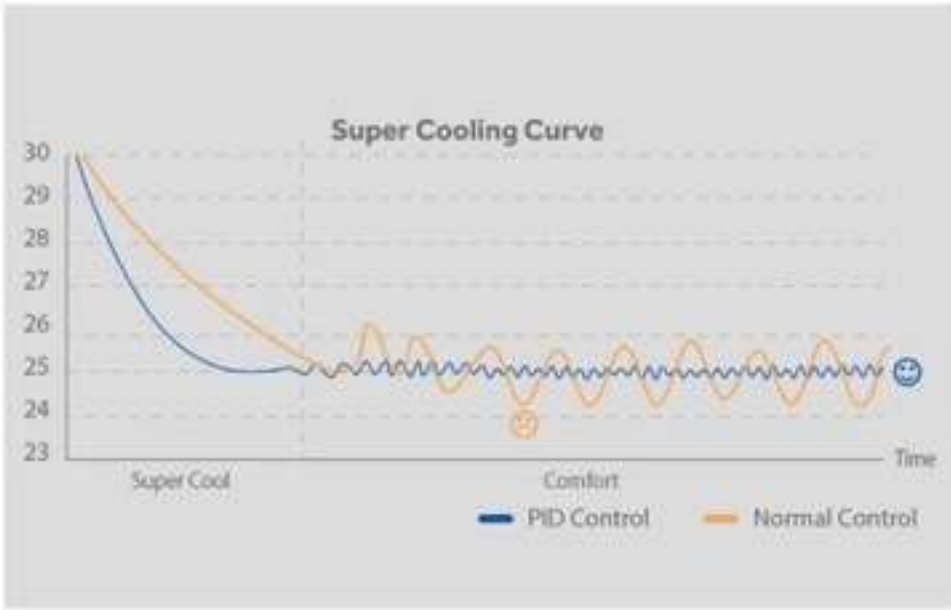

PID Inverter Technology

ระบบปรับอากาศประหยัดพลังงาน และประหยัดไฟสูงสุด พร้อมรักษาระดับอุณหภูมิห้องได้อย่างคงที่และมีประสิทธิภาพ

Triple Airflow

ระบบแรงลมได้ไกลขึ้น เร็วขึ้น และแรงขึ้น เพื่อส่งลมเย็นได้ทั่วถึงทุกมุมห้อง สะดวกสบายมากขึ้น อากาศจะไม่พัดเข้าสู่ร่างกายโดยตรงและกระจายลมเย็นอย่างทั่วถึง