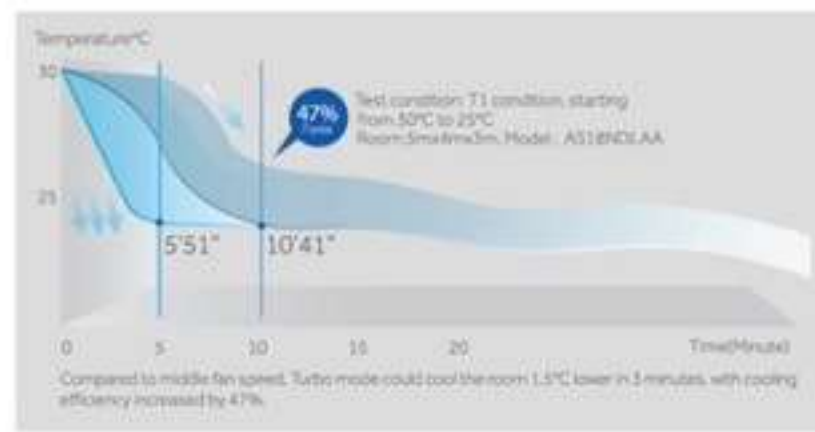

Turbo Cool

สามารถเร่งความเย็นให้เร็วตั้งใจมากขึ้น 47% เย็นเร็ว ช่าง่ายดาย เพียงนิ้วสัมผัส