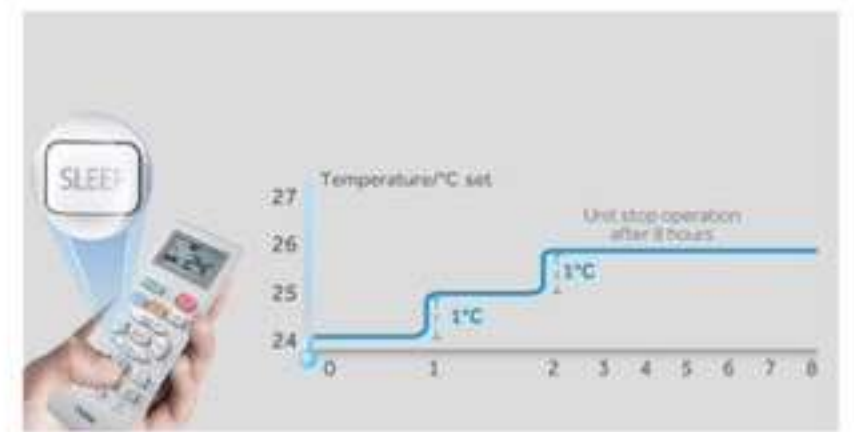

Comfortable Sleep

ฟังก์ชันที่ช่วยปรับอุณหภูมิให้เหมาะสมในขณะนอนหลับ ให้ความรู้สึกสบาย พักผ่อนได้อย่างเต็มที่ตลอดคืน