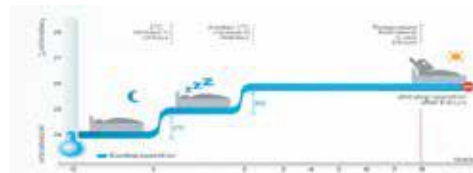

● Inner Groove Tube & Hydrophilic Aluminium Fin

ครีบของแฟนคอยล์ เคลือบสาร Hydrophilic ช่วยลดการเกาะตัวของน้ำ ป้องกันการเกิดสนิมและยืดอายุการใช้งาน ตัวท่อเป็นแบบ Inner Groove ช่วยเพิ่มประสิทธิภาพในการทำความเย็นให้ดียิ่งขึ้น