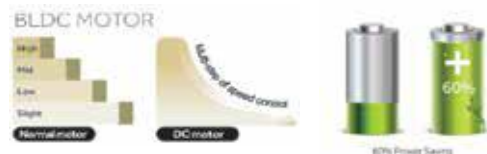

● Far Distance Air Supplying & Intelligent Air

เพื่อความเย็นที่ทั่วถึง เครื่องปรับอากาศจึงถูกออกแบบระบบใบพัดให้มีการกระจายลมเย็นได้ไกล และทั่วถึงทั่วห้อง โดยสามารถส่งลมเย็นได้ถึงกว่า 12 เมตร และไม่ว่าคุณจะทำอยู่ส่วนไหน ก็จะได้รับลมเย็นที่สัมผัสสัมผัสตัว